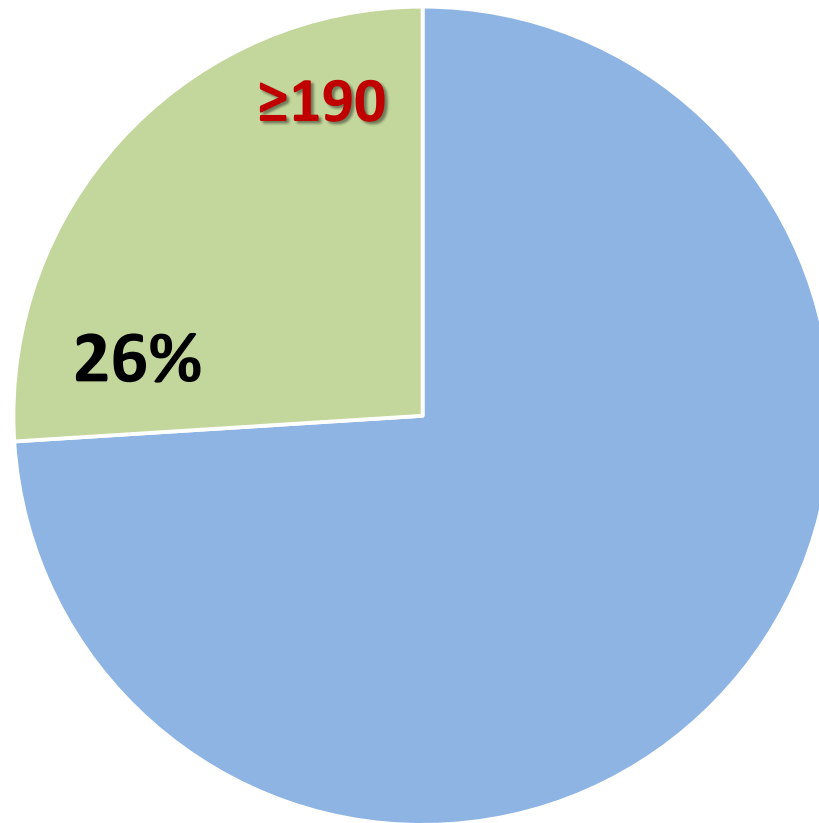

$\Sigma = 40$ участников ЕГЭ

■ Доля участников, набравших < 160 баллов

■ Доля участников, набравших ≥ 160 баллов

2022 год

$\Sigma = 61$ участник ЕГЭ

Белгородская область 2022 г.

≥ 160 – 70%

Суммарно не менее **190 баллов** по 3 предметам (≈ от «4-» до «4»)

2021 год

Σ = 40 участников ЕГЭ

2022 год

Σ = 61 участник ЕГЭ

Белгородская область 2022 г.

≥ 190 – 49%

- Доля участников, набравших < 190 баллов
- Доля участников, набравших ≥ 190 баллов

Суммарно не менее **220 баллов** по 3 предметам (≈ от «4-» до «4+»)