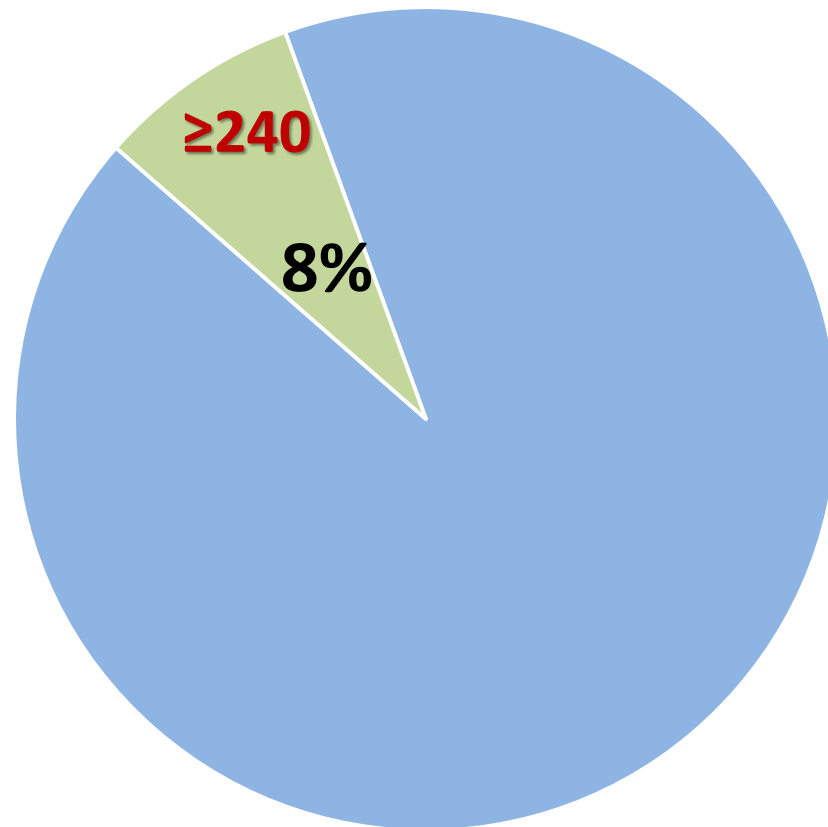

2021 год

Σ = 40 участников ЕГЭ

2022 год

Σ = 61 участник ЕГЭ

Белгородская область 2022 г.

≥ 190 – 49%

- Доля участников, набравших < 190 баллов
- Доля участников, набравших ≥ 190 баллов

Суммарно не менее **220 баллов** по 3 предметам (≈ от «4-» до «4+»)

2021 год

$\Sigma = 40$ участников ЕГЭ

2022 год

$\Sigma = 61$ участник ЕГЭ

Белгородская область 2022 г.

≥ 220 – **27%**

■ Доля участников, набравших < 220 баллов

■ Доля участников, набравших ≥ 220 баллов

Суммарно не менее **240 баллов** по 3 предметам (≈ «5»)

2021 год

$\Sigma = 40$ участников ЕГЭ

2022 год

$\Sigma = 61$ участник ЕГЭ

Белгородская область 2022 г.

≥ 240 – 15%

- Доля участников, набравших < 240 баллов
- Доля участников, набравших ≥ 240 баллов