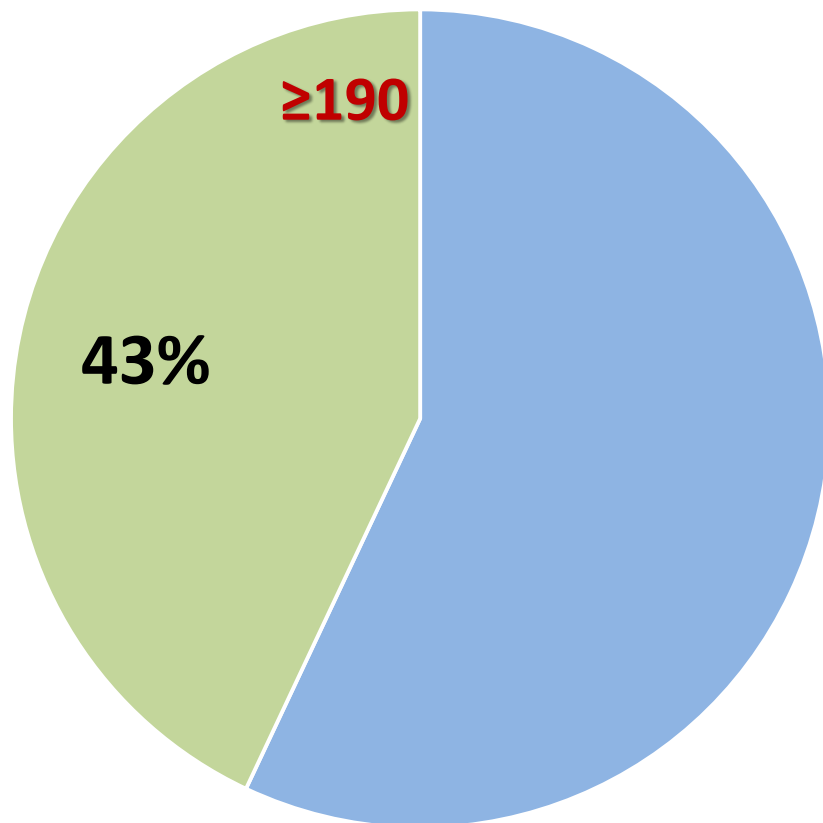

$\Sigma = 40$ участников ЕГЭ

■ Доля участников, набравших < 160 баллов

■ Доля участников, набравших ≥ 160 баллов

2022 год

$\Sigma = 61$ участник ЕГЭ

Белгородская область 2022 г.

≥ 160 – 70%

Суммарно не менее **190 баллов** по 3 предметам (≈ от «4-» до «4»)

2021 год

Σ = 40 участников ЕГЭ

2022 год

Σ = 61 участник ЕГЭ

Белгородская область 2022 г.

≥ 190 – 49%

- Доля участников, набравших < 190 баллов
- Доля участников, набравших ≥ 190 баллов

Суммарно не менее **220 баллов** по 3 предметам (≈ от «4-» до «4+»)