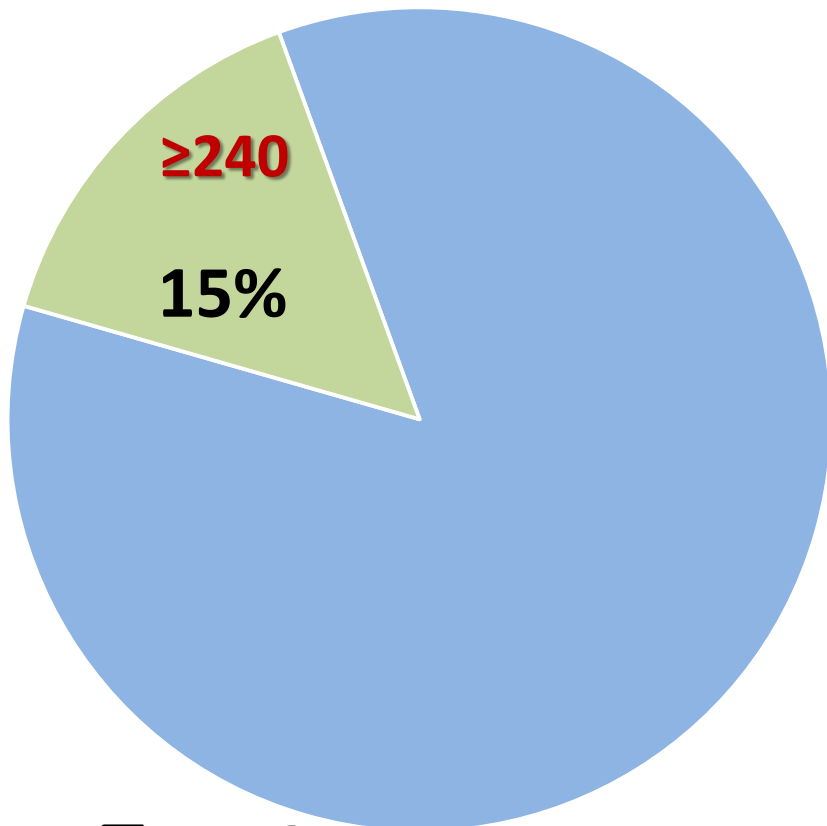

2021 год

Σ = 40 участников ЕГЭ

2022 год

Σ = 61 участник ЕГЭ

Белгородская область 2022 г.

≥ 190 – 49%

- Доля участников, набравших < 190 баллов
- Доля участников, набравших ≥ 190 баллов

Суммарно не менее **220 баллов** по 3 предметам (≈ от «4-» до «4+»)

2021 год

$\Sigma = 40$ участников ЕГЭ

2022 год

$\Sigma = 61$ участник ЕГЭ

Белгородская область 2022 г.

≥ 220 – **27%**

■ Доля участников, набравших < 220 баллов

■ Доля участников, набравших ≥ 220 баллов

Суммарно не менее **240 баллов** по 3 предметам (≈ «5»)

2021 год

$\Sigma = 40$ участников ЕГЭ

2022 год

$\Sigma = 61$ участник ЕГЭ

Белгородская область 2022 г.

≥ 240 – 15%

- Доля участников, набравших < 240 баллов
- Доля участников, набравших ≥ 240 баллов