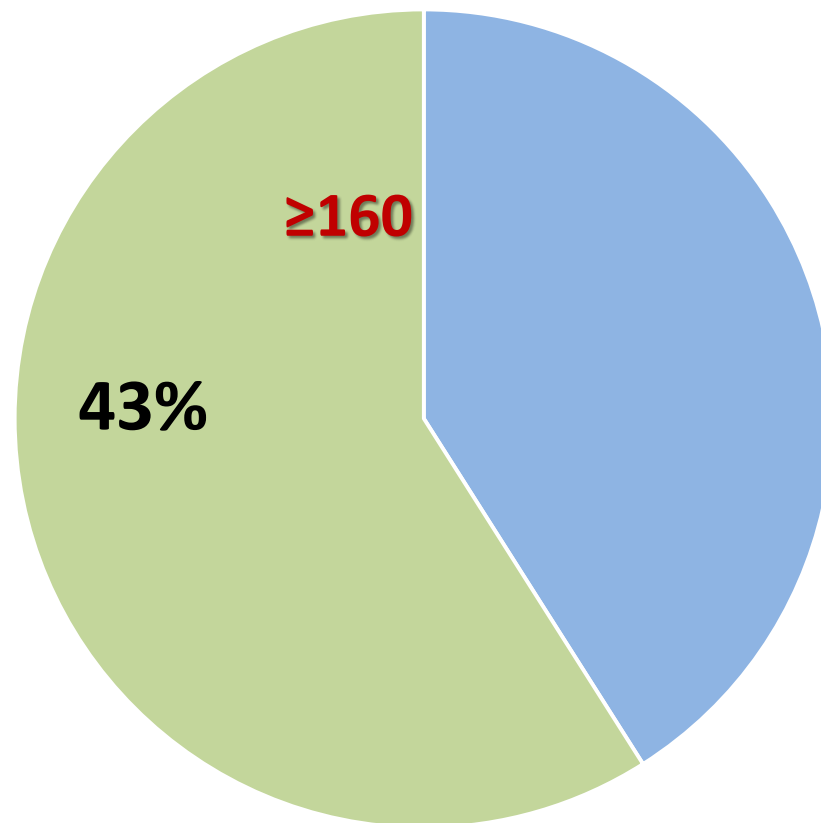

45 работ в 2022 г.

200

баллов

2 выпускника в 2021 г.

2 выпускника в 2022 г.

Краснояружский район

100

баллов

1 работа в 2021 г.

1 работа в 2022 г.

200

баллов

0 выпускников в 2021 г.

0 выпускников в 2022 г.

Суммарно не менее **160 баллов** по 3 предметам (≈ от «3» до «4-» или три «порога»)

2021 год

$\Sigma = 40$ участников ЕГЭ

■ Доля участников, набравших < 160 баллов

■ Доля участников, набравших ≥ 160 баллов

2022 год

$\Sigma = 61$ участник ЕГЭ

Белгородская область 2022 г.

≥ 160 – 70%

Суммарно не менее **190 баллов** по 3 предметам (≈ от «4-» до «4»)