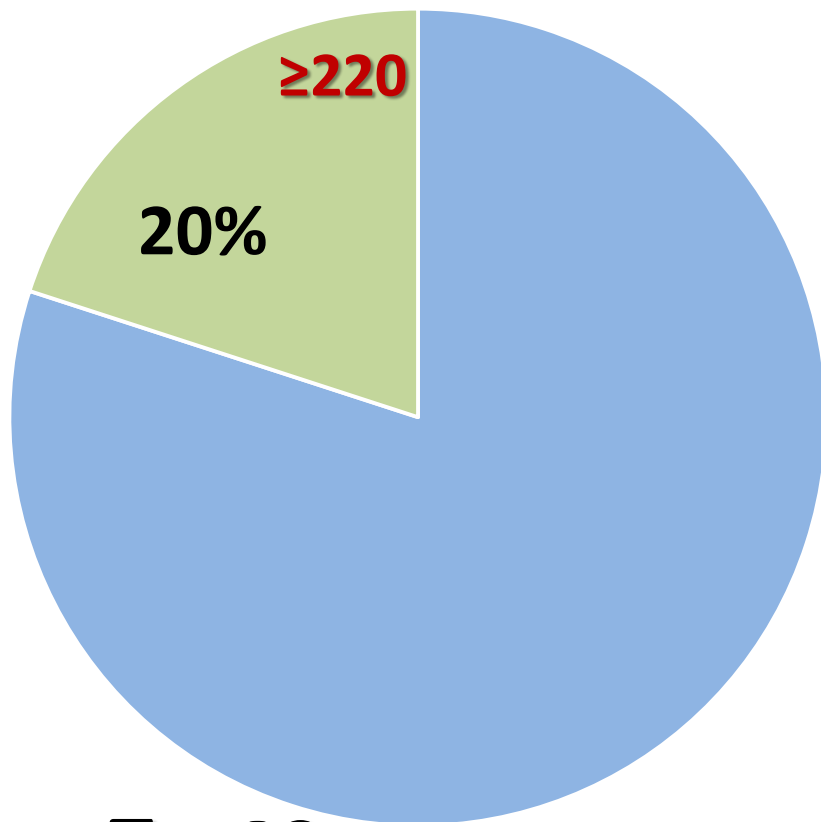

$\Sigma = 40$ участников ЕГЭ

■ Доля участников, набравших < 160 баллов

■ Доля участников, набравших ≥ 160 баллов

2022 год

$\Sigma = 61$ участник ЕГЭ

Белгородская область 2022 г.

≥ 160 – 70%

Суммарно не менее **190 баллов** по 3 предметам (≈ от «4-» до «4»)

2021 год

Σ = 40 участников ЕГЭ

2022 год

Σ = 61 участник ЕГЭ

Белгородская область 2022 г.

≥ 190 – 49%

- Доля участников, набравших < 190 баллов
- Доля участников, набравших ≥ 190 баллов

Суммарно не менее **220 баллов** по 3 предметам (≈ от «4-» до «4+»)

2021 год

$\Sigma = 40$ участников ЕГЭ

2022 год

$\Sigma = 61$ участник ЕГЭ

Белгородская область 2022 г.

≥ 220 – **27%**

■ Доля участников, набравших < 220 баллов

■ Доля участников, набравших ≥ 220 баллов