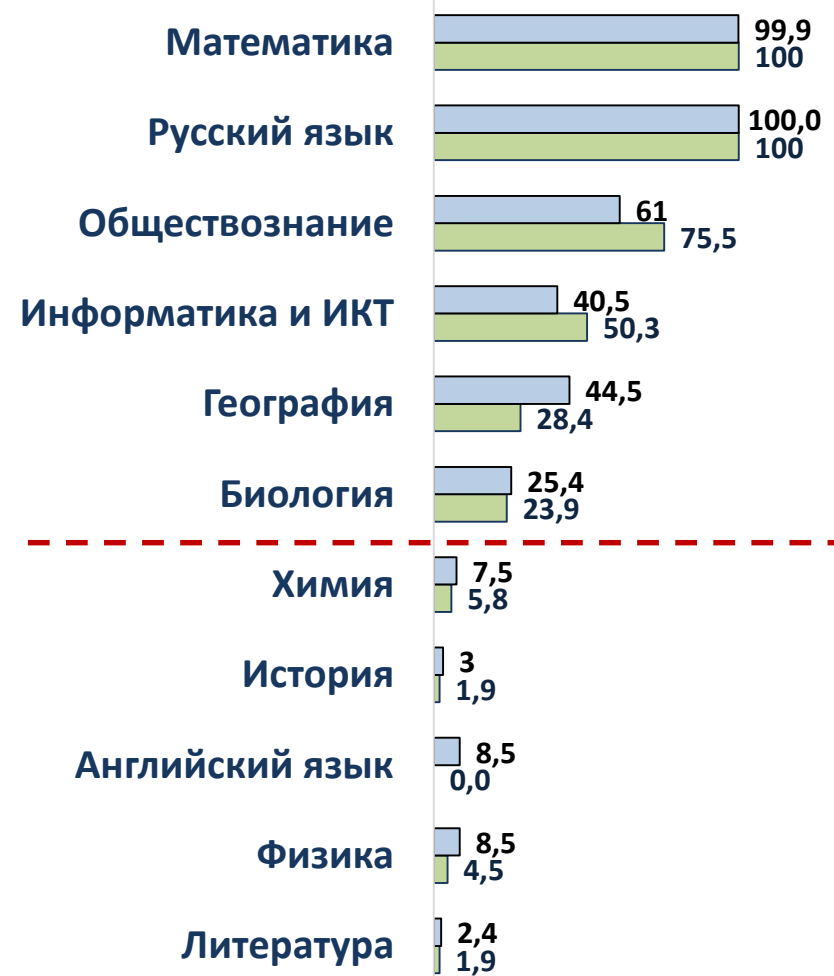

Краснояружский район

Количество участников ГИА (ЕГЭ, ОГЭ) в 2022 году

■ 2021 год ■ 2022 год

Выбор учебных предметов в 2022 году

ГИА (%)

ГИА-11

ГИА-9

■ Белгородская область

■ Краснояржский район

Результаты обучения за 2022 учебный год (баллы в аттестатах)

11 класс

9 класс

■ "5" ■ "5" и "4" ■ с "3" ■ не получили аттестат

РЕЗУЛЬТАТЫ ЕГЭ

Средний тестовый балл

год	русский язык	математика П.	химия	география	информатика и ИКТ	обществознание	история	биология	литература	физика	английский язык
2021	Россия										
	71,40	55,10	53,80	59,00	62,80	56,40	54,90	51,10	66,00	55,10	72,20
	Белгородская область										
	71,69	54,61	55,63	58,91	61,85	57,18	55,17	50,64	63,56	54,45	71,76
	Краснояржский район										
	73,6	61,33	53,86	53	79	63,22	60,14	46,44	54	52,67	-
2022	Россия										
	68,32	56,86	54,30	54,55	59,47	59,88	57,95	50,16	60,80	54,11	73,27
	Белгородская область										
	70,31	60,27	61,51	55,09	61,90	61,41	59,65	51,59	61,41	53,39	73,10
	Краснояржский район										
	69,07	50,52	45,91	52	44	62,73	61,64	44,44	48,33	43,50	87,33

Результаты экзаменов в 9 классах по предметам

(основной период) Краснояружский район

100 баллов

КИМ ЕГЭ 2021 г. ≠ КИМ ЕГЭ 2022 г.

Белгородская область

100

баллов

40 работ в 2021 г.