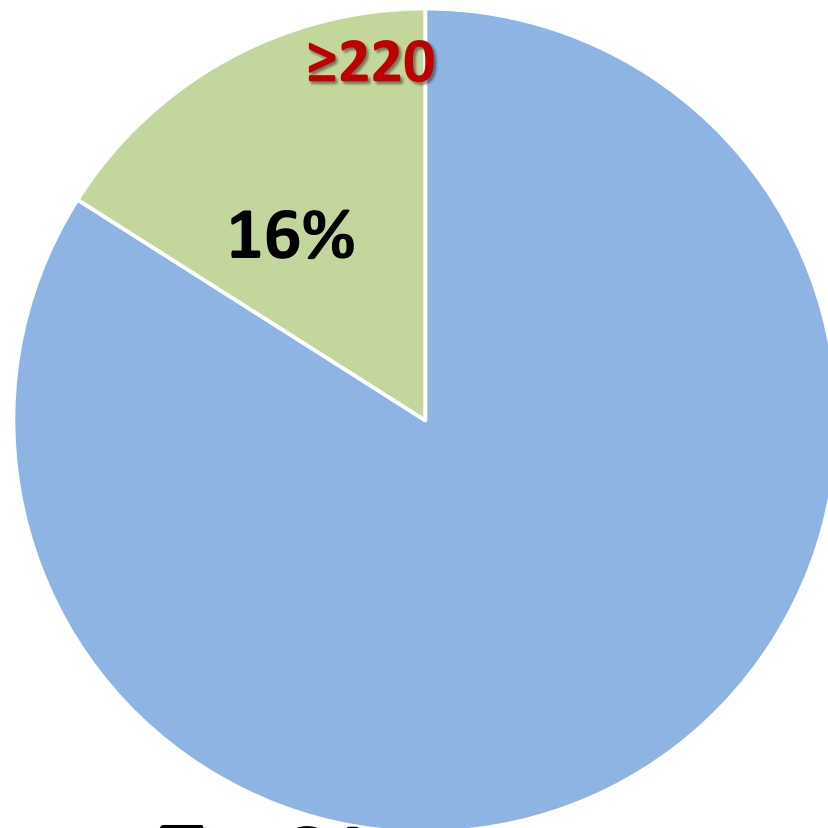

$\Sigma = 40$ участников ЕГЭ

■ Доля участников, набравших < 160 баллов

■ Доля участников, набравших ≥ 160 баллов

2022 год

$\Sigma = 61$ участник ЕГЭ

Белгородская область 2022 г.

≥ 160 – 70%

Суммарно не менее **190 баллов** по 3 предметам (≈ от «4-» до «4»)

2021 год

Σ = 40 участников ЕГЭ

2022 год

Σ = 61 участник ЕГЭ

Белгородская область 2022 г.

≥ 190 – 49%

- Доля участников, набравших < 190 баллов
- Доля участников, набравших ≥ 190 баллов

Суммарно не менее **220 баллов** по 3 предметам (≈ от «4-» до «4+»)

2021 год

$\Sigma = 40$ участников ЕГЭ

2022 год

$\Sigma = 61$ участник ЕГЭ

Белгородская область 2022 г.

≥ 220 – **27%**

■ Доля участников, набравших < 220 баллов

■ Доля участников, набравших ≥ 220 баллов