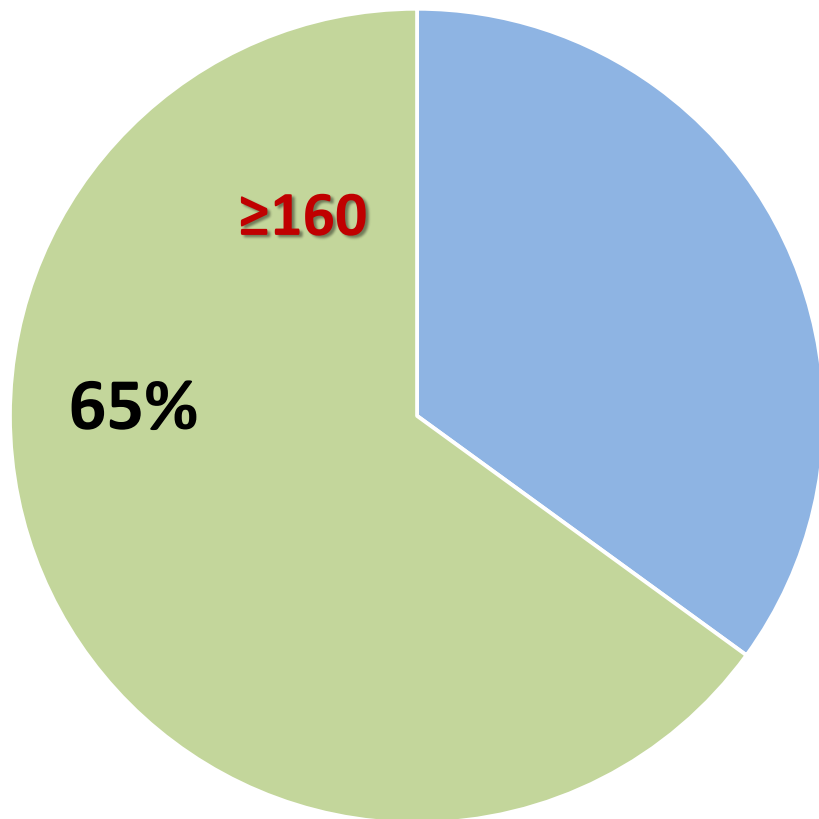

45 работ в 2022 г.

200

баллов

2 выпускника в 2021 г.

2 выпускника в 2022 г.

Краснояружский район

100

баллов

1 работа в 2021 г.

1 работа в 2022 г.

200

баллов

0 выпускников в 2021 г.

0 выпускников в 2022 г.

Суммарно не менее **160 баллов** по 3 предметам (≈ от «3» до «4-» или три «порога»)

2021 год

$\Sigma = 40$ участников ЕГЭ

■ Доля участников, набравших < 160 баллов

■ Доля участников, набравших ≥ 160 баллов

2022 год

$\Sigma = 61$ участник ЕГЭ

Белгородская область 2022 г.

≥ 160 – 70%

Суммарно не менее **190 баллов** по 3 предметам (≈ от «4-» до «4»)