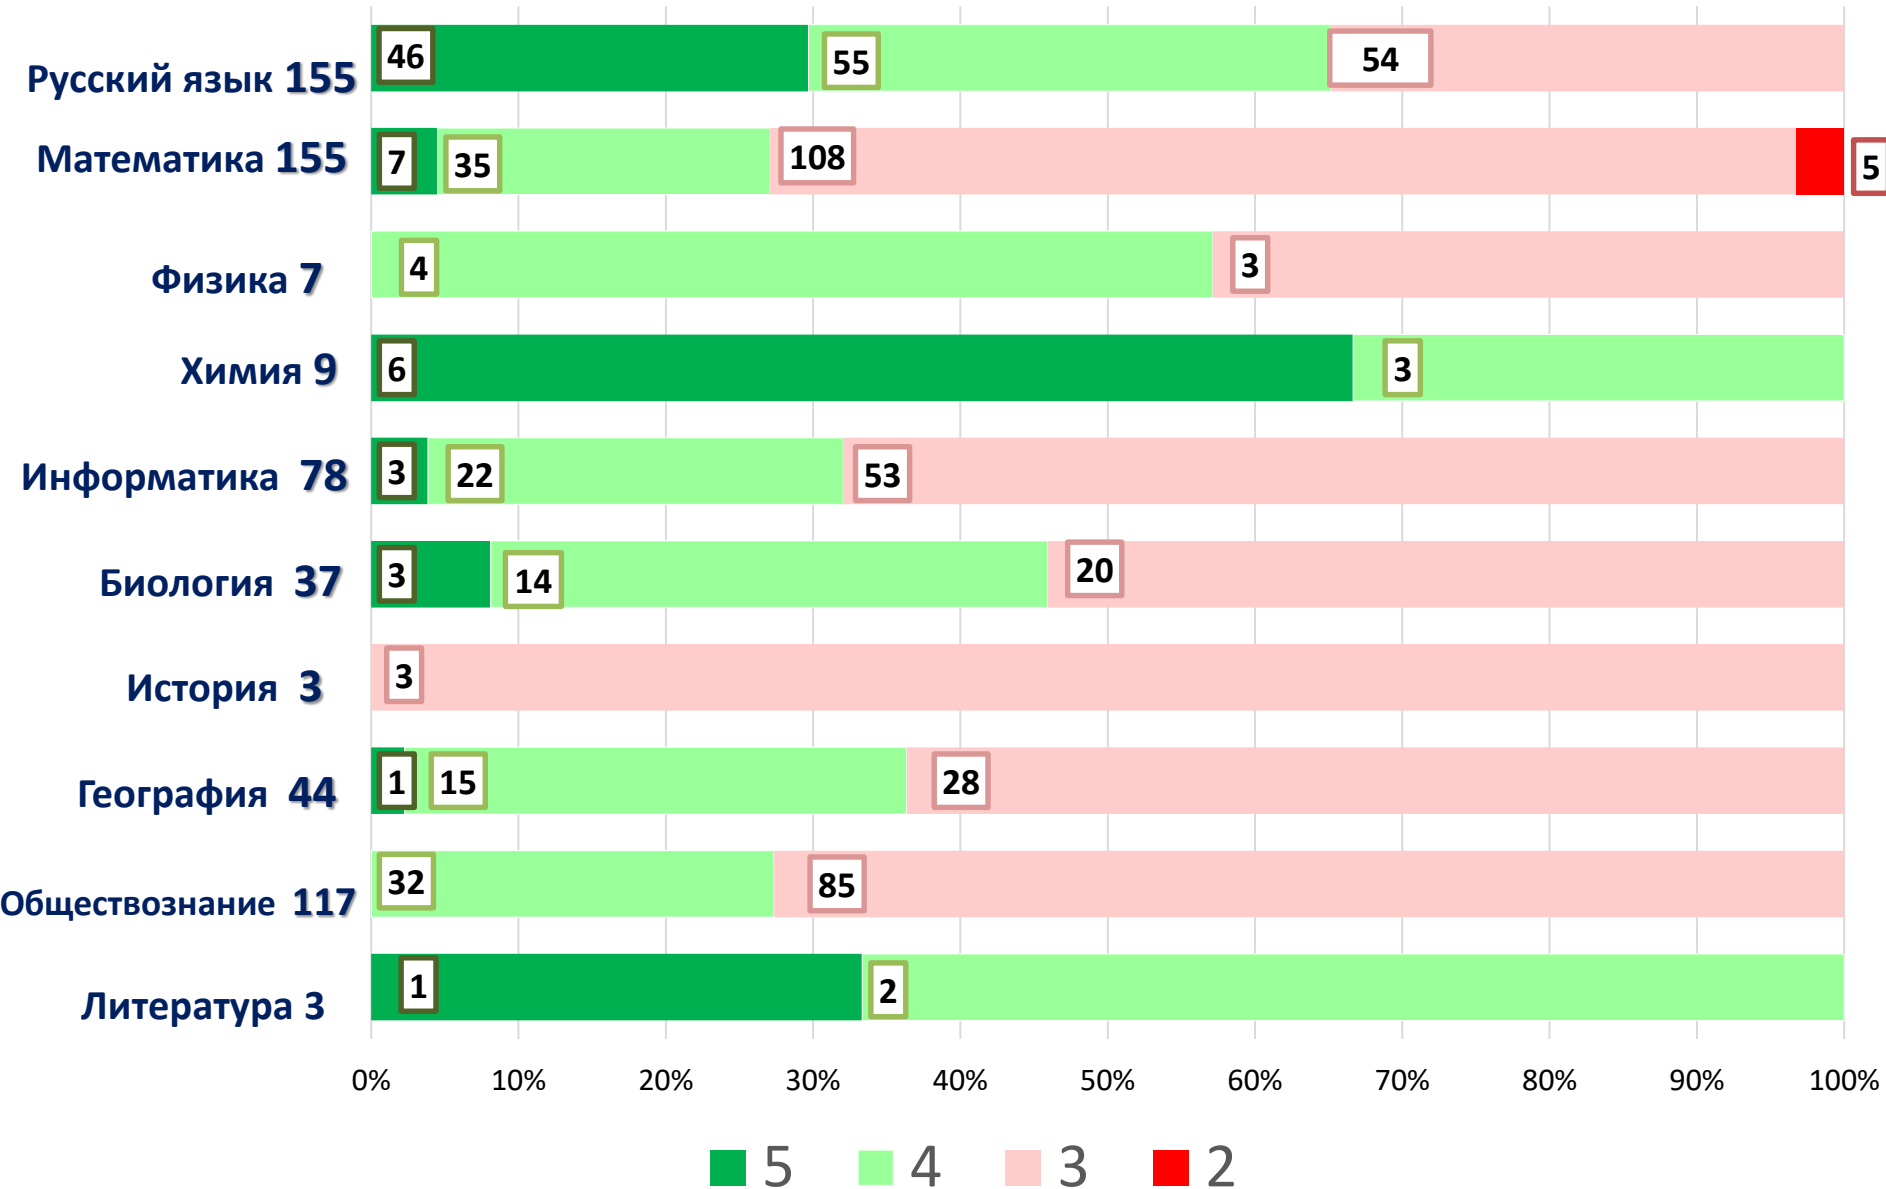

Краснояружский район

Количество участников ГИА (ЕГЭ, ОГЭ) в 2022 году

■ 2021 год ■ 2022 год

Выбор учебных предметов в 2022 году

ГИА (%)

ГИА-11

ГИА-9

■ Белгородская область

Результаты экзаменов в 9 классах по предметам

(основной период) Краснояружский район

100 баллов

КИМ ЕГЭ 2021 г. ≠ КИМ ЕГЭ 2022 г.

Белгородская область

100

баллов

40 работ в 2021 г.